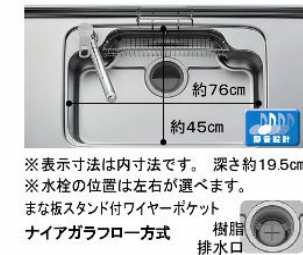

■ ワークトップ ステンレス

<input checked="" type="checkbox"/> ステンレス

■ シンク ステンレス

<input checked="" type="checkbox"/> ステンレス

ワークトップ

ステンレストップ

表面の細かな凹凸のエンボス柄により温かみのある印象に仕上げました。

表面拡大

シンク

スキットシンク

※表示寸法は内寸法です。深さ約19.5cm
※水栓の位置は左右が選べます。
まな板スタンド付ワイヤーポケット
ナイアガラフロー方式 樹脂排水口

水栓金具

一般地用
シングルレバー水栓
クロマールS・エコハンドル P42
SFWM420SYXJGT LIXIL製

ガスコンロ

トップ: グレー フェイス: シルバー
トップ開口 60cm レンジフード連動なし
3口コンロ・ホーロートップタイプ
(無水片面焼グリル) Y09 パロマ製
P1633A0WHVTX