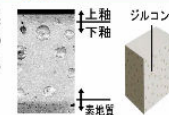

キズ汚れに強い

高硬度のジルコンを釉薬の表面まで含んでいるので、キズがつきにくく、陶器の美しさを長く保てます。