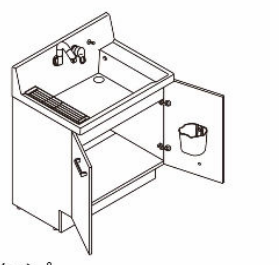

水栓金具

使いたい位置にぐるりと回せる くるくる水栓

節湯 C1

左右に180度回転するので身支度・家事がしやすい。

壁付け水栓だから 壁付け水栓だから
お手入れも簡単。 シャワーホース収納式
で洗濯やお掃除に便利。

エコハンドル

洗面器

底が広くて大容量で水汲みもしやすい ひろびろボウル

バケツの水汲みや衣類の水汲みや衣類の
コップや泡立てネットなど、濡らしたくないものを、
つけ置き洗いもしやすいです。 濡れものを気兼ねなく置
けます。 置き置きするのにも便利。

エコハンドル

よく使う正面のハンドル位置で「水」を出す省エネ設計。

お湯が混合する位置は
クリックでお知らせします。

化粧台本体

扉タイプ
AR3N-755SY/LM2H

扉裏ポケット

ドライヤーも収納可能。