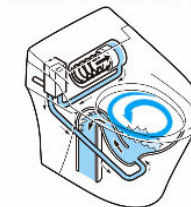

ブースター付

低流動圧対応ブースターを内蔵。水圧が低い環境でも安心してお使いいただけます。