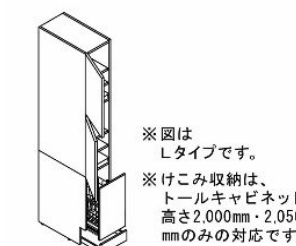

ベースセット

サイドパネルなし

※写真はイメージです。セミオープンセット フルスライドタイプ

ソフトサイレンス

ゆっくりと静かに閉まるソフトサイレンス機構付きです。

※写真はイメージです。

ミラーキャビネット

※写真はイメージです。
くもり止めコート
フェイスフルライト
4面鏡(上部LED照明付・フェイスフルライト付)
*ML4-1204TVDULXKAA

フェイスフルライト

左右からの光で、顔に影をつくりにくい縦型LED照明。

あごの下や頬に影ができる。 光が顔全体を照らし影ができにくい。

タッチレススイッチ

化粧品などで手が汚れていても、スイッチにふれずに照明をオン、オフできます。

トールキャビネット

ランドリータイプ L2S-306DVLWK-A

カウンター高さ

カウンターの高さは3サイズから選べます。

- 50mm 高さ750mm
- 標準 高さ800mm
- +50mm 高さ850mm

※高さを変更する場合、価格も変更になる場合があります。

CG合成によるイメージ画像です。

■ ご選定カラー

壁パネル

HN748
組石ホワイト

浴槽