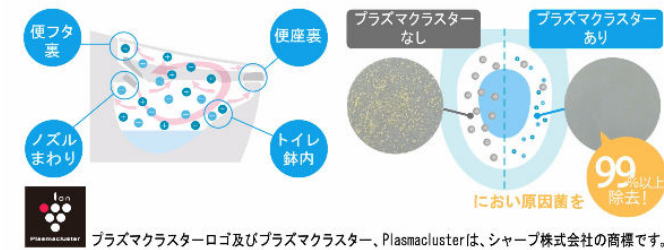

カラーバリエーション

リモコンデザイン

キレイ機能

アクアセラミック

従来の衛生陶器ではできなかった「ガンコな水アカ」も「汚れ」もどちらも落とせる、お掃除ラクラクな衛生陶器です。

落ちるんです
AQUA CERAMIC

パワーストリーム洗浄

強力な水流が便器鉢内のすみずみまで回り、少ない水でもしっかり汚れを洗い流します。

フチレス形状

便器のフチを丸ごとなくし、サッとひと拭き、お掃除ラクラクです。

トイレ手洗

キャバシア/フルキャビネットプラン
YN-AALEAKXHEX/JZJZW

トイレ空間に最適な工夫が詰まったセミオーダー手洗。
ゆとりの奥行280mmカウンター。

カラーバリエーション

カウンター	JP	JZ	JR
扉	JP	JZ	JR
手洗器	W	N	W

お掃除ラクラク

電動お掃除リフトアップ
キレイ便座 スッキリノズルシャッター

コンパクト設計

従来のタンク付トイレよりも奥行寸法が140mm短いタンクレス。

※床排水仕様の場合

気になるにおいを取り除く

鉢内除菌

プラズマクラスターイオンが便器鉢内をまるごと除菌、しっかり消臭。

プラズマクラスターロゴ及びプラズマクラスター、Plasmaclusterは、シャープ株式会社の商標です。