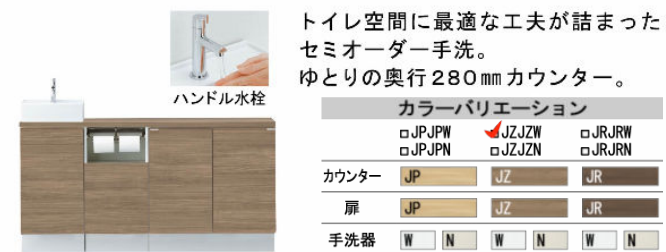

トイレ手洗

キャバシア/フルキャビネットプラン
YN-AALEAKXHEX/JZJZW

トイレ空間に最適な工夫が詰まったセミオーダー手洗。
ゆとりの奥行280mmカウンター。

カラーバリエーション

カウンター	JP	JZ	JR
扉	JP	JZ	JR
手洗器	W	N	W