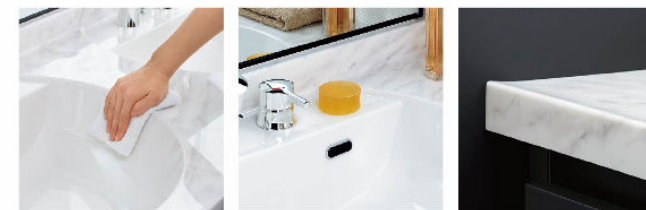

一体成形でお掃除も 段差のあるウェットス 水じまいのよい形状 ラクラク ベース